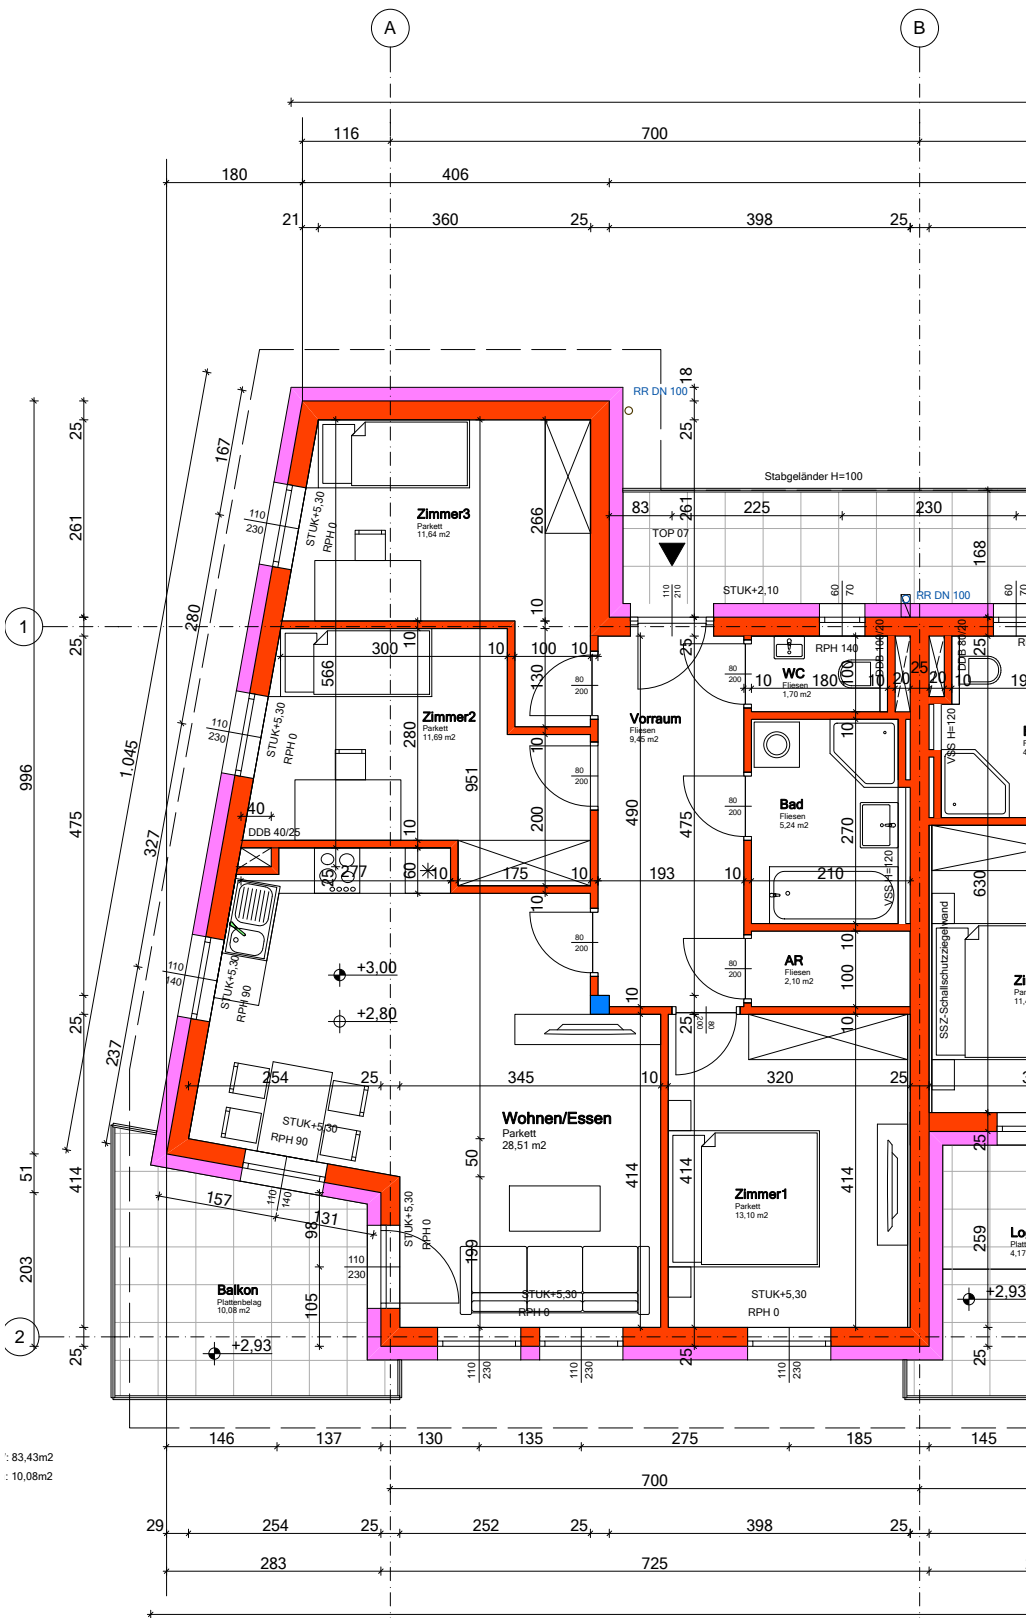

## 1. Obergeschoss

Top 7  
83,43 m<sup>2</sup>

Wohnnutzfläche:

Balkon  
10,08 m<sup>2</sup>

Freiflächen:

Ausführungsstand:  
15.03.2018

: 83,43m<sup>2</sup>  
: 10,08m<sup>2</sup>

M 1:100

.7